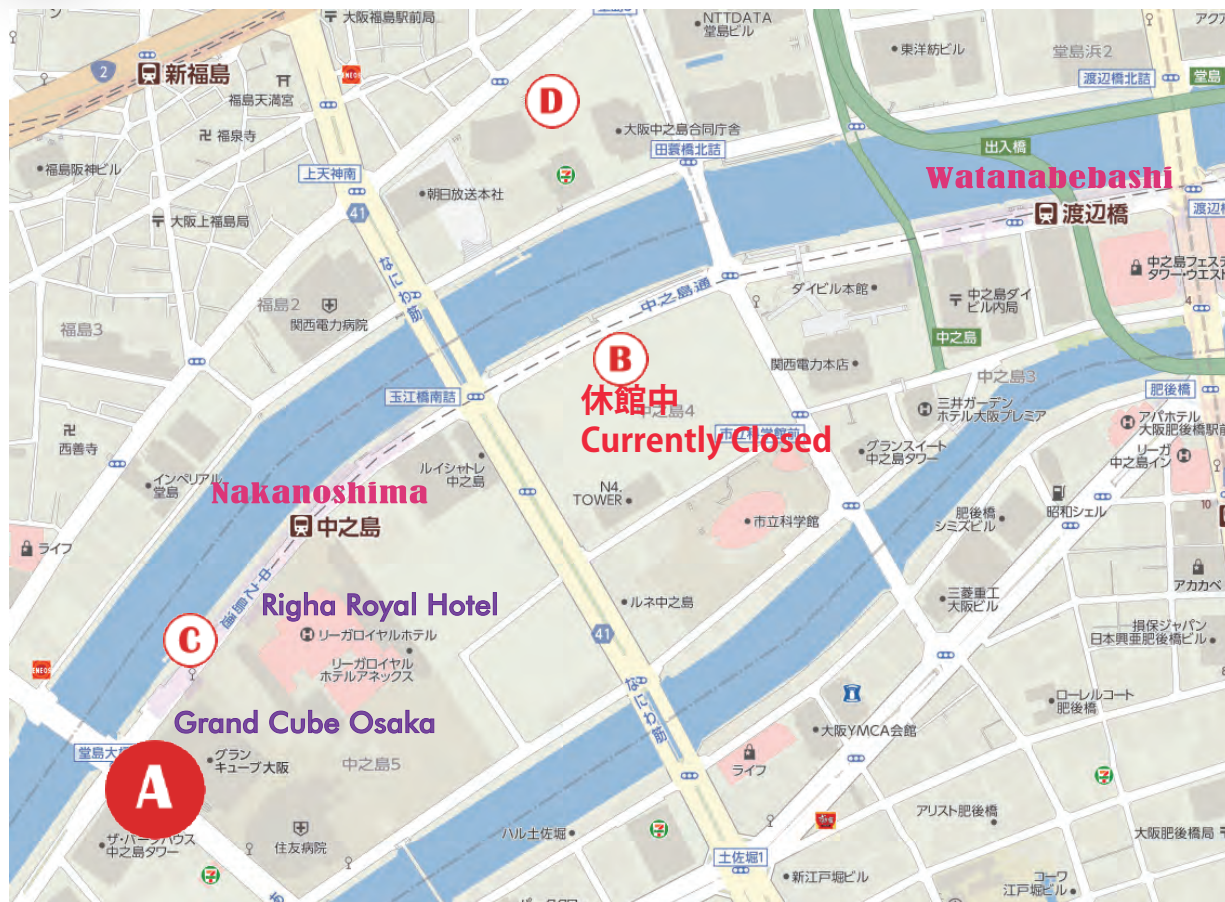

The Guide for Restaurants Around the Venue

会場周辺
グルメガイド

A **Osaka International Convention Center**
(Grand Cube Osaka) グランキューブ大阪

Restaurant

- ★ "KITCHEN Fujioken" (5F)
洋食キッチン「フジオ軒」
- ★ Cafe "OIC CAFE" (2F)

B **Nakanosima Center, Osaka University (7 min)**
大阪大学中之島センター (7分)

★ Cafeteria "Scholar" (2F)
カフェテリア「スヨラ」

休館中
Currently Closed

C **Nakanoshima Banks (3 min)**
中之島 Banks (3分)

- ★ Cafe & Diner "&ISLAND NAKANOSHIMA"
カフェ & ダイナー
- ★ Restaurant "LA TERRACE NAKANOSHIMA"
レストラン「LA TERRACE NAKANOSHIMA」

(Time walk from the venue)
() 内は会場からの徒歩所要時間